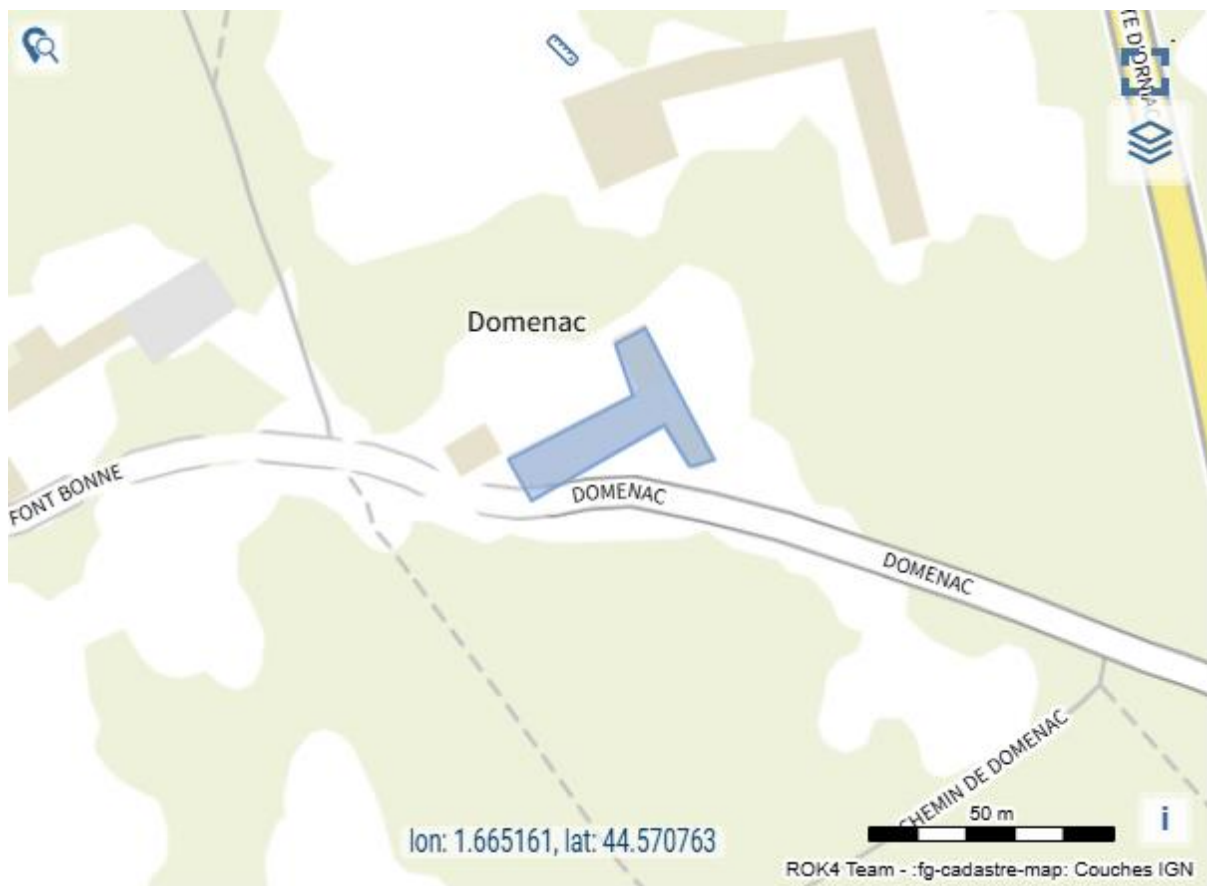

SENAILLAC-LAUZES_
46303000C1122_DOMENAC_Toit_Batiment_2