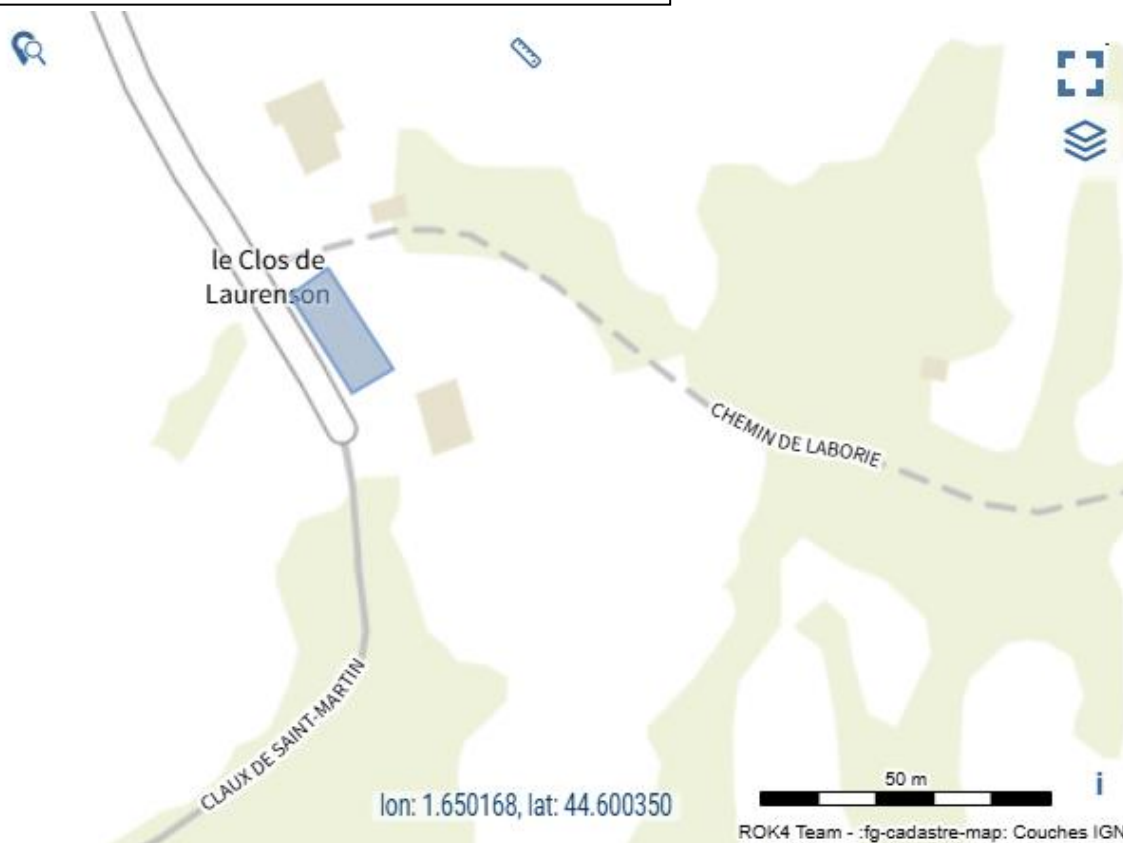

SENAILLAC-LAUZES_
463030000D0139_BENAC_Toit_Grange