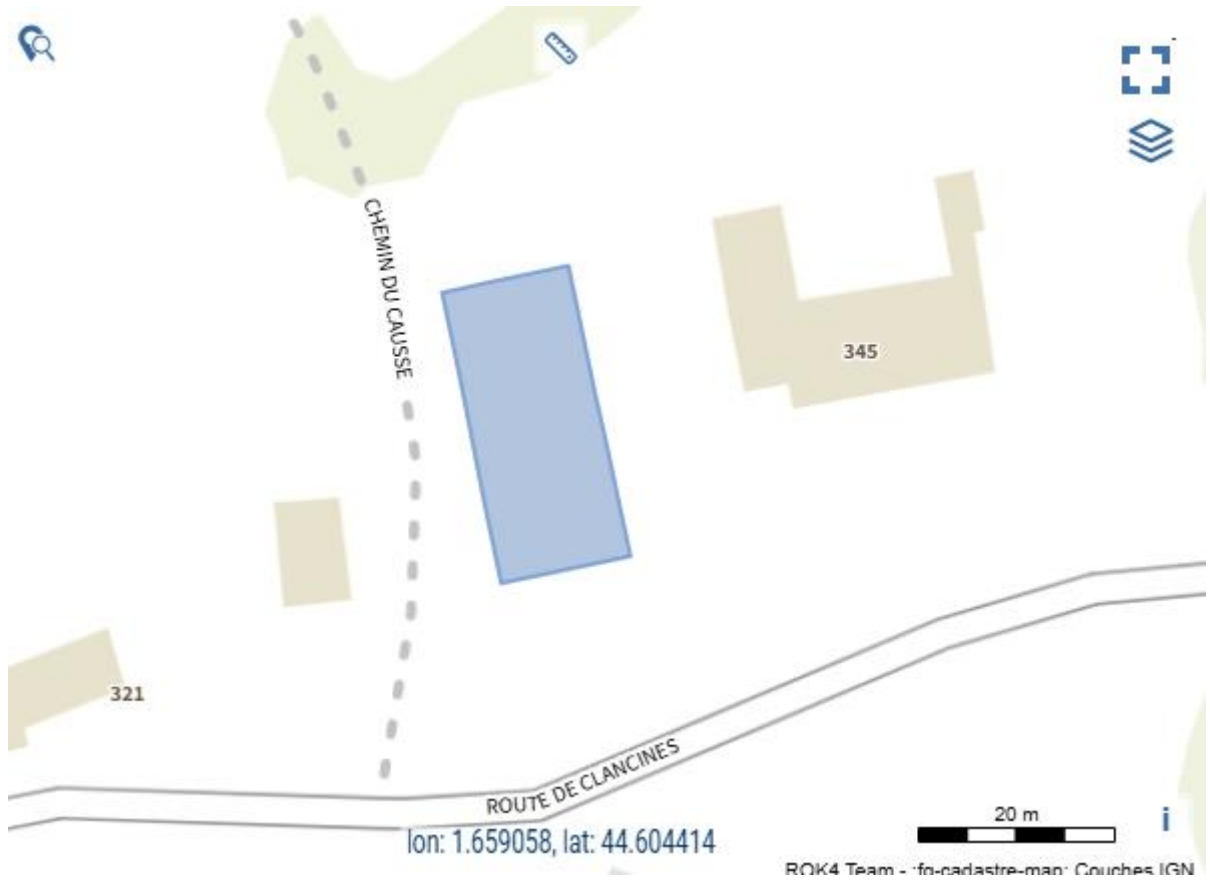

SENAILLAC-LAUZES_
463030000B0195_TICHOUX_Toit_Hangar

Date de transmission de l'acte: 13/12/2024
Date de reception de l'AR: 13/12/2024
046-214603037-DE_2024_3_1-DE
A G E D I